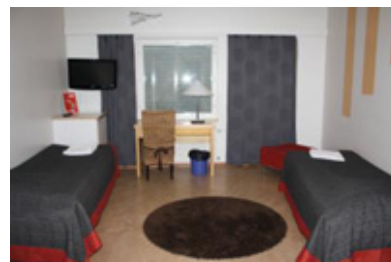

#### **SPORTHOTEL HUONEET**

**73 € / henkilö / vrk**

Viihtyisiä 2 - 4 hengen huoneita yht. 40 kpl. Huoneissa on mm. mikroaaltouuni, vedenkeitin, jääkaappi, TV, WLAN, kuivauskaappi ja astiasto. Lisäksi perhehuoneissa on PlayStation 3.

#### **LAKITUPA LOMAHUONEISTOT** **(minimi majoittujamäärä 4 henkilöä)**

**68 € / henkilö / vrk**

6 hengen huoneistoja joissa kaksi makuuhuonetta, parvi, keittiö, olohuone, kaksi kylpyhuonetta ja sauna. Keittiössä on jää-pakastinkaappi, astianpesukone, uuni, mikro, kahvin- ja vedenkeitin sekä leivänpaahdin, kylpyhuoneessa pesukone ja hiustenkuivaaja, saunassa ainavalmis kiuas, eteisessä kuivauskaappi. Lisäksi huoneistoissa on TV, radio-CD soitin, laajakaistayhteys sekä PlayStation2, jolla voi katsoa myös elokuvia. Matkaa Lapin Urheiluopistolle noin 900 m.

#### **OPISTOTASOISET KAMMI HUONEET**

**65 € / henkilö /vrk**

Perustasoista majoitusta, 2-4 hengen huoneissa. Huoneissa on tv, jääkaappi, WC ja suihku.