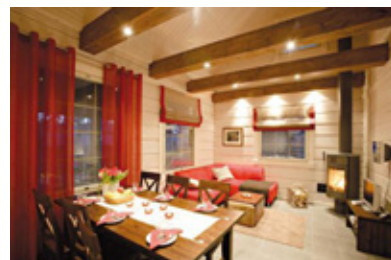

#### **SPORTHOTEL HUONEET**

**73 € / henkilö / vrk**

Viihtyisiä 2 - 4 hengen huoneita yht. 40 kpl. Huoneissa on mm. mikroaaltouuni, vedenkeitin, jääkaappi, TV, WLAN, kuivauskaappi ja astiasto. Lisäksi perhehuoneissa on PlayStation 3.

#### **LAKITUPA LOMAHUONEISTOT** **(minimi majoittujamäärä 4 henkilöä)**

**68 € / henkilö / vrk**

6 hengen huoneistoja joissa kaksi makuuhuonetta, parvi, keittiö, olohuone, kaksi kylpyhuonetta ja sauna. Keittiössä on jää-pakastinkaappi, astianpesukone, uuni, mikro, kahvin- ja vedenkeitin sekä leivänpaahdin, kylpyhuoneessa pesukone ja hiustenkuivaaja, saunassa ainavalmis kiuas, eteisessä kuivauskaappi. Lisäksi huoneistoissa on TV, radio-CD soitin, laajakaistayhteys sekä PlayStation2, jolla voi katsoa myös elokuvia. Matkaa Lapin Urheiluopistolle noin 900 m.

#### **OPISTOTASOISET KAMMI HUONEET**

**65 € / henkilö /vrk**

Perustasoista majoitusta, 2-4 hengen huoneissa. Huoneissa on tv, jääkaappi, WC ja suihku.