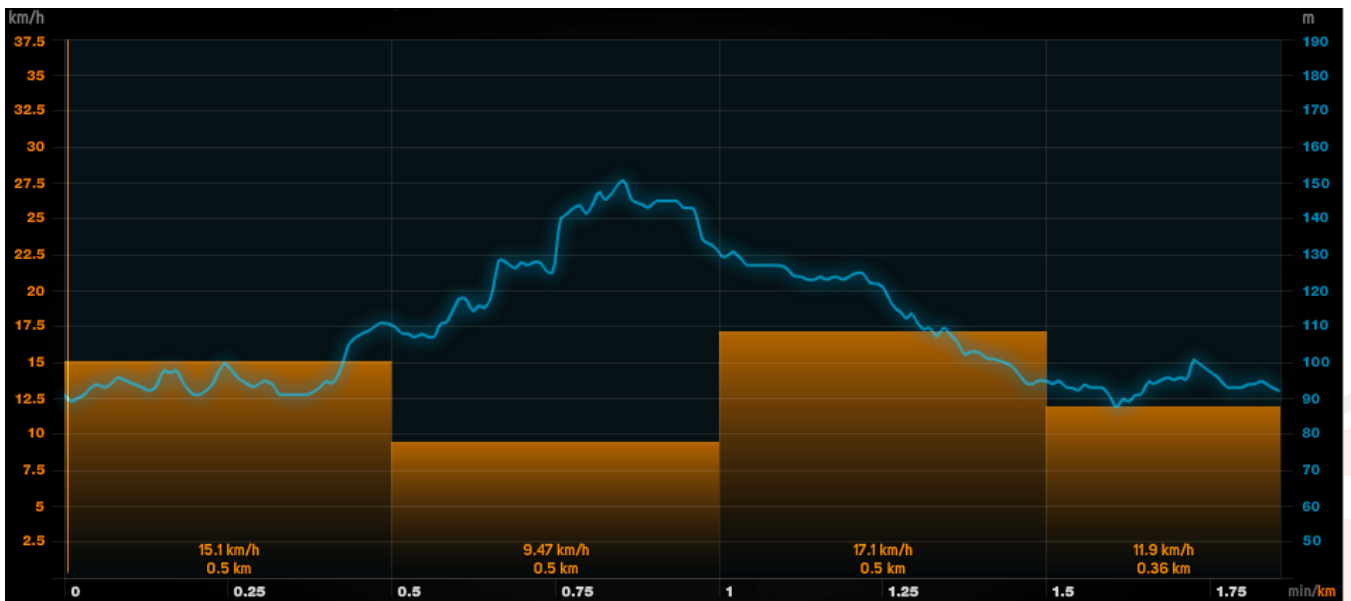

XCO Reittikartta ja rataprofiili

Lyhyt rata 1,9 km

O
U
N
A
K
S
E
N
P
Y
Ö
R
Ä
-
P
O
J
A
T