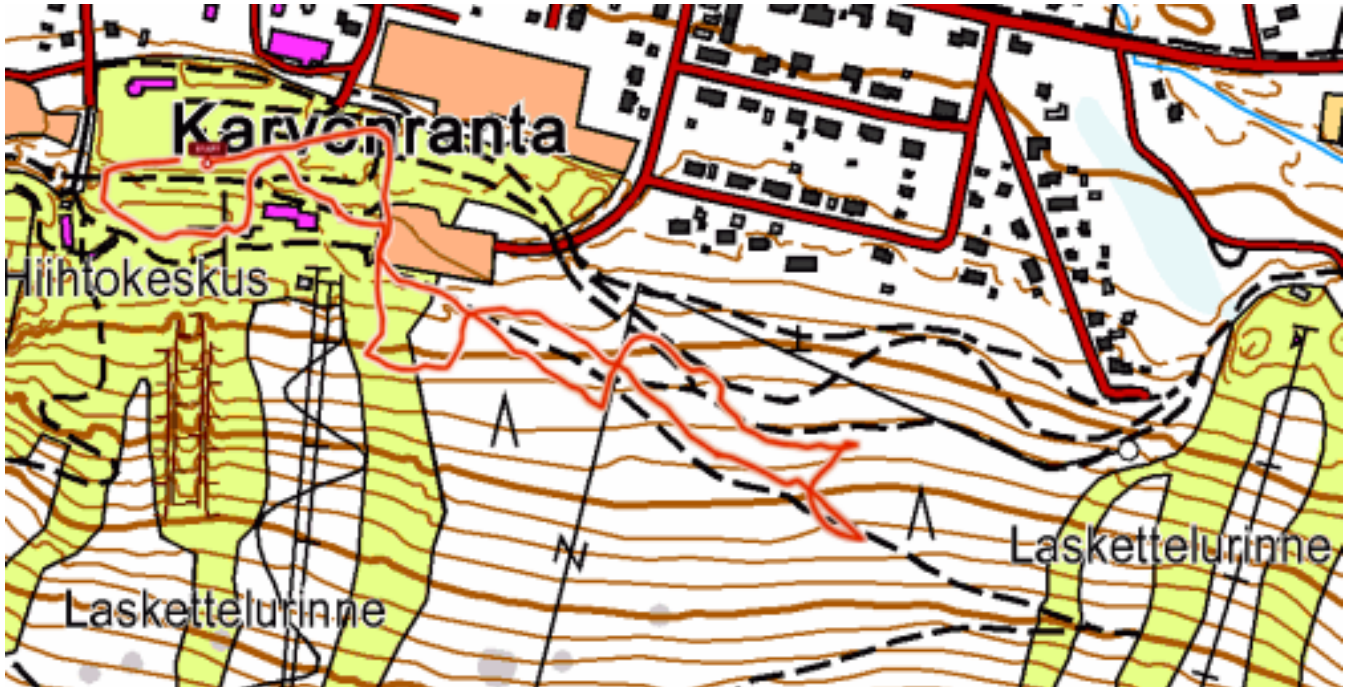

XCO Reittikartta ja rataprofiili

Lyhyt rata 1,9 km

O
U
N
A
K
S
E
N
P
Y
Ö
R
Ä
-
P
O
J
A
T