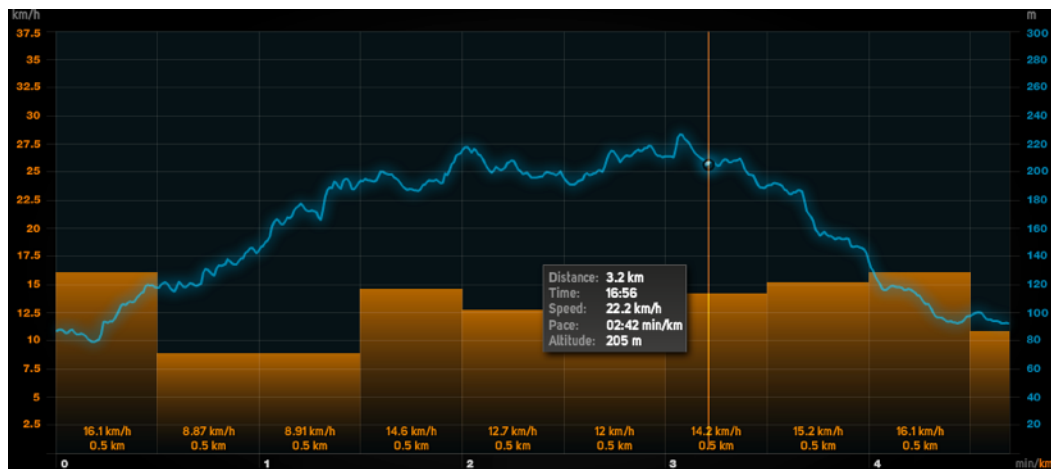

# XCO reittikartta ja rataprofiili

## Pitkä rata 4,7 km

O  
U  
N  
A  
K  
S  
E  
N  
P  
Y  
Ö  
R  
Ä  
-  
P  
O  
J  
A  
T