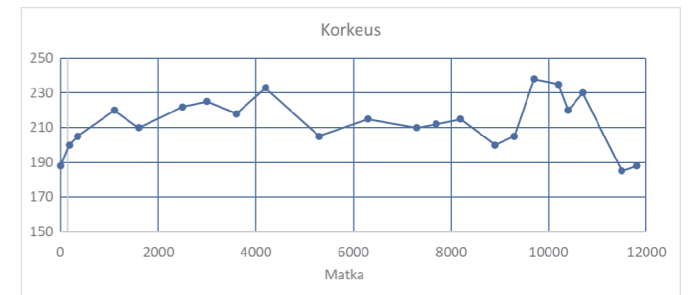

# Kommatti

Mittakaava 1 : 10 000  
Käyräväli 5 m

## Fatbike SM 26.2.2022

— Lenkki 1 11,8 km

— Lenkki 2 3,5 km